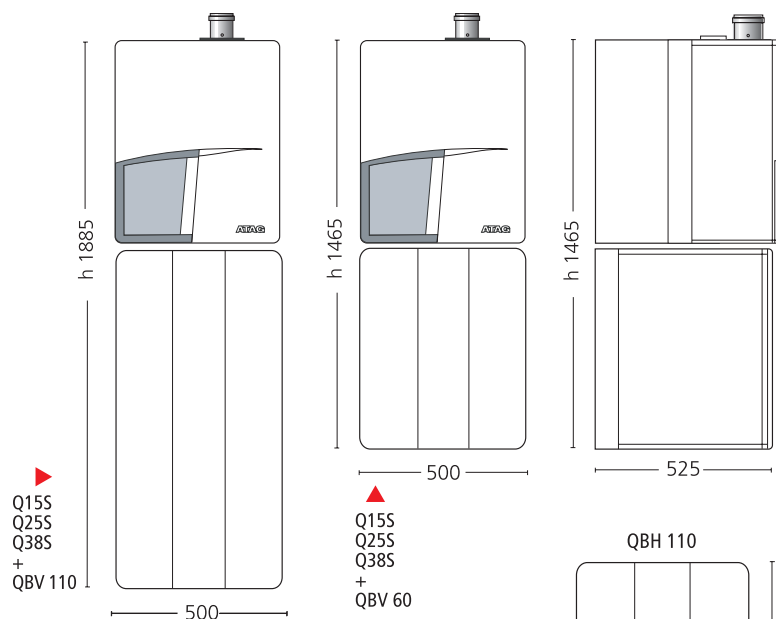

DIMENSIONI SISTEMA

SOLO RISCALDAMENTO

SISTEMA COMPATTO

**SISTEMA COMFORT
CON BOLLITORE
A PARETE
VERTICALE**

**SISTEMA COMFORT
CON BOLLITORE
A PARETE
ORIZZONTALE**

**SISTEMA COMFORT
CON BOLLITORE
A PAVIMENTO**